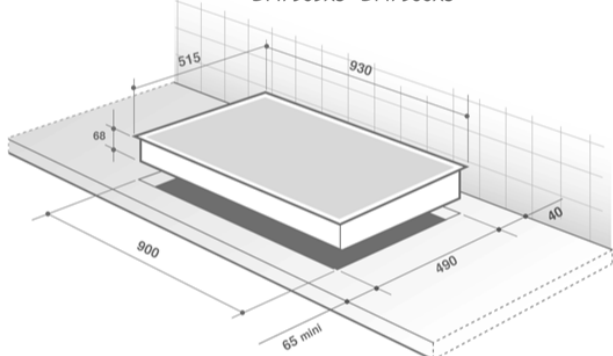

Popis

- Provedení černé sklo + přední a zadní dekorativní lišta
- 6 nezávislých varných zón sdružených do 3 variabilních varných ploch horiZone 40 x 23 cm / 3,7 kW
- Příkon 11,1 kW (dvojitě napájení)
- Intuitivní ovládání s displejem White on Black
- 20 stupňů nastavení výkonu
- Automatická detekce nádobí
- Režim Piano: smažení/vaření/dušení
- Funkce Booster a Časovač pro každou ze šesti varných zón
- 4 přednastavené úrovně výkonu
- Funkce: Boil, Uplynulý čas, Recall, Clean Lock, Piano a Gril/Plancha
- Dodávaná s dřevěným krájecím prkénkem Sologne

Více informací o produktu:

<https://www.grilujvzime.cz/product/deska-indukcni-dpi7966xs>

Schéma pro vestavbu
DPI7969XS - DPI7966XS