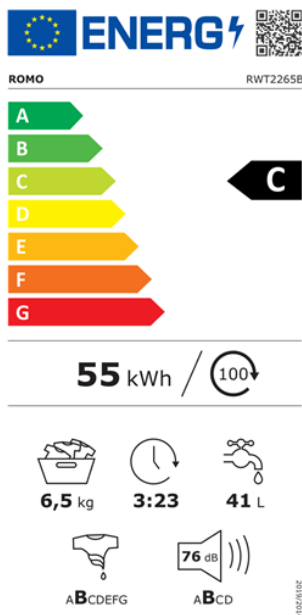

PRAČKA RWT2265B

Výrobce: Romo
Kód EAN: 6133826008753

Popis

- Vrchem plněná pračka s kapacitou až 6,5 kg prádla
- Otáčky odstředování 1200 ot./min.
- Tichý a úsporný invertorový motor, Energetická třída C
- LCD displej a dotyková tlačítka s LED ukazateli, ovládací panel v češtině
- Long-Life konstrukce a odolné topné těleso
- Diagnostika poruch, mechanický zámek dveří
- Ochrana proti přetečení a nadměrnému pění
- 12 pracích programů, odložený start
- Funkce můj program, Funkce Soft a Stop
- Funkce předpírka, přidané máchání a snadné žehlení
- Spotřeba energie (100 cyklů) / vody (cyklus): 55kWh / 41l

Technologie

Invertorový motor

Ultra úsporná pračka

Dělená vana pračky

Denní program 39 minut

4 roky prodloužená záruka

Odložený start