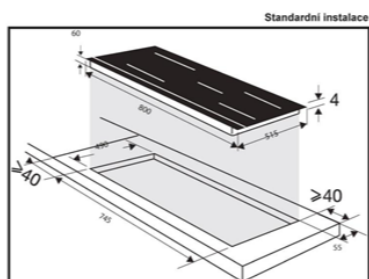

Zápusťná instalace

Popis

- Indukční varná deska šířky 80 cm se dvěma variabilními plochami horiZone a integrovaným odsavačem par
- Povrch desky z černého skla, mřížka integrovaného odsavače z černého kovu s matnou povrchovou úpravou
- 4 nezávislé varné zóny sdružené do 2 variabilních varných ploch horiZone 40 x 23 cm / 4 kW
- Celkový příkon 7,4 kW
- Intuitivní ovládání s displejem White on Black, Automatická detekce nádobí
- 20 stupňů nastavení výkonu, 4 přednastavené úrovně výkonu
- Balíček 10 bezpečnostních prvků
- Funkce Booster a Časovač pro každou ze 4 varných zón
- Funkce: Boil, Uplynulý čas, Recall, Clean Lock
- Integrovaný odsavač par s dotykovým ovládáním a sliderem pro nastavení výkonu
- Funkce odloženého vypnutí odsávání

Více informací o produktu:

<https://www.francouzskespotebice.cz/cz/product/deska-indukcni-dpi7888bh->

DPI7888BH

Standardní instalace