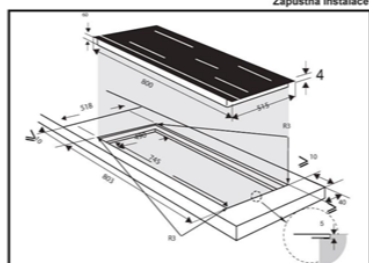

Zápusťná instalace

Technologie

Boil

Automatická detekce nádobí

4 přímé volby včetně "BOOST"

10 bezpečnostních prvků

Switch

20 stupňů výkonu

RP - Recyklační poplatek

DMOC 79 990,00 Kč

RP 15,61 Kč