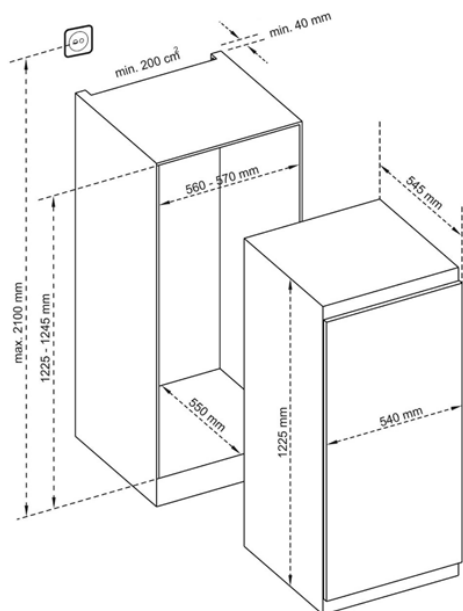

Technologie

LED osvětlení

Nízká hlučnost

Vysoký mrazící výkon

RP - Recyklační poplatek

DMOC	15 990,00 Kč
RP	203,28 Kč