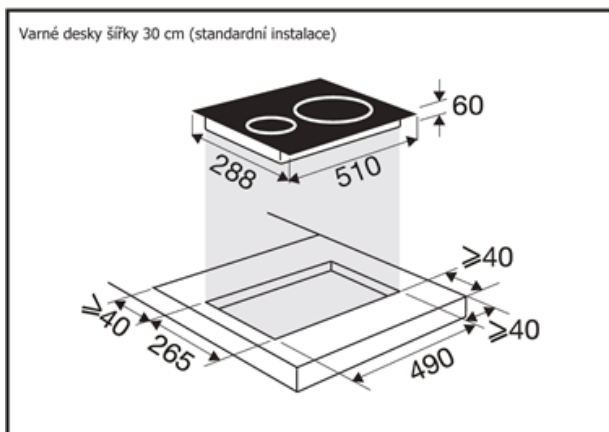

DESKA INDUKČNÍ BPI1621UB

Výrobce: Brandt

Kód EAN: 3660767980990

Popis

- Indukční varná deska 30 cm široká (Domino)
- Povrch z černého skla
- 2 nezávislé varné zóny: 1 x 21 cm / 3,6 kW, 1 x 18 cm / 3,1 kW
- Celkový příkon 3,7 kW
- Dotykové ovládání Intellect Easy
- 10 stupňů nastavení výkonu
- Nejrychlejší indukční deska na trhu, až o 37% rychlejší než konkurence (2 l vody přivede k varu již za 2:30 min.)
- Funkce Ultra Boost pro okamžitý přístup k maximálnímu výkonu pro obě varné zóny
- Časovač 1-99 min. pro každou ze 2 varných zón, Funkce Clean Lock
- Možnost zapuštění do pracovní desky
- Balíček 10 bezpečnostních prvků

Technologie

10 bezpečnostních prvků varné desky

Ultra Boost

Indikátor zbytkového tepla

Autostop

Funkce "Clean Lock"

Varné desky šířky 30 cm (standardní instalace)