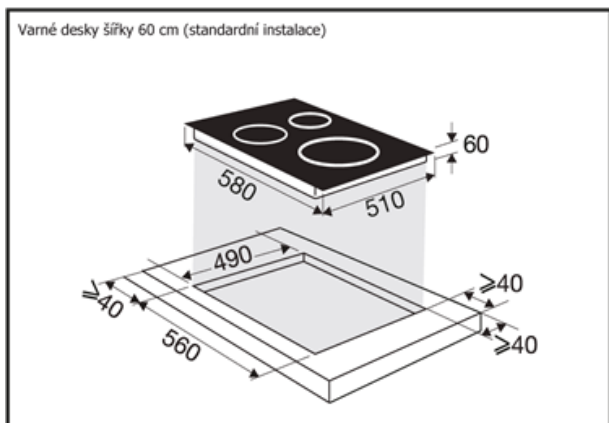

DESKA INDUKČNÍ BPI1641PB

Výrobce: Brandt

Kód EAN: 3660767982666

Popis

- Indukční varná deska 60 cm široká
- Povrch z černého skla
- 4 nezávislé varné zóny: 2 x 18 cm / 3,6 kW, 1 x 21 cm / 3,6 kW, 16 cm / 2,5 kW
- Power management: volitelný příkon desky 3000 / 3600 / 4600 / 7400 W
- Deska je vhodná k zapojení na 230V i 400V
- Dotykové ovládání Intellect Smart, 15 stupňů nastavení výkonu
- Nejrychlejší indukční deska na trhu, až o 37% rychlejší než konkurence (2 l vody přivede k varu již za 2:30 min.)
- Funkce Ultra Boost pro okamžitý přístup k maximálnímu výkonu pro všechny varné zóny
- Nezávislý časovač 1-99 min. pro všechny varné zóny, Funkce Boil a Clean Lock
- Možnost zapuštění do pracovní desky
- Balíček 10 bezpečnostních prvků