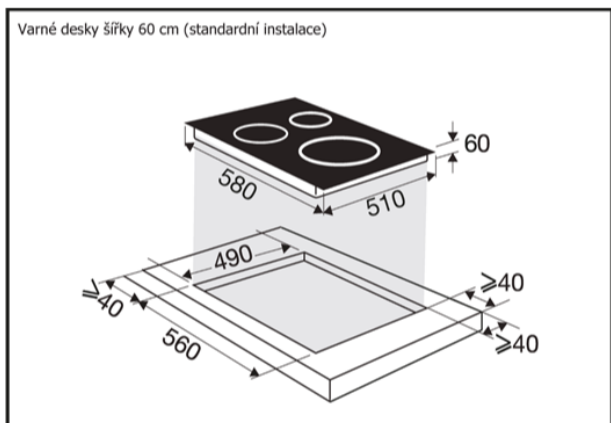

## DESKA INDUKČNÍ BPI164DUW

Výrobce: Brandt

Kód EAN: 3660767982574

### Popis

- Indukční varná deska 60 cm široká s variabilní plochou DuoZone
- Povrch z bílého skla
- 4 nezávislé varné zóny: 1 x Duo Zone 37x18 cm / 4 kW, 1 x 21 cm / 3,6 kW, 16 cm / 2,5 kW
- Celkový příkon 7,4 kW
- Dotykové ovládání Intellect Smart
- 10 stupňů nastavení výkonu
- Nejrychlejší indukční deska na trhu, až o 37% rychlejší než konkurence (2 l vody přivede k varu již za 2:30 min.)
- Funkce Ultra Boost pro okamžitý přístup k maximálnímu výkonu pro všechny varné zóny
- Nezávislý časovač 1-99 min. pro všechny varné zóny, Funkce Boil a Clean Lock
- Možnost zapuštění do pracovní desky
- Balíček 10 bezpečnostních prvků

Více informací o produktu:

<https://www.brandt.cz/product/deska-indukcni-bpi164duw>

Varné desky šířky 60 cm (standardní instalace)