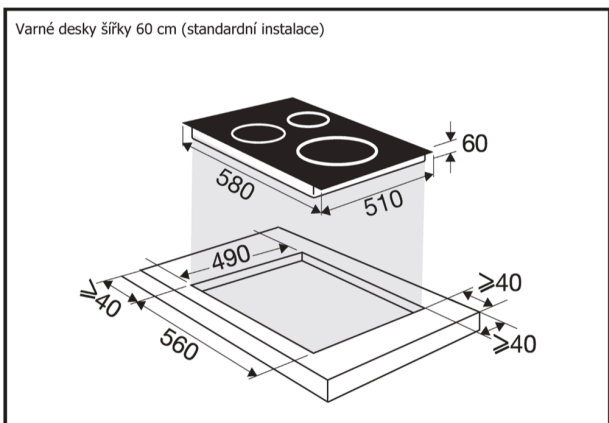

DESKA INDUKČNÍ BP1164DPB

Výrobce: Brandt

Kód EAN: 3660767982628

Popis

- Indukční varná deska 60 cm široká s variabilní plochou DuoZone
- Povrch z černého skla
- 4 nezávislé varné zóny: 1 x Duo Zone 37x18 cm / 4 kW, 1 x 21 cm / 3,6 kW, 16 cm / 2,5 kW
- Power management: volitelný příkon 3000/3600/4600/7400 W
- Deska je vhodná k zapojení na 230V i 400V
- Dotykové ovládání Intellect Smart, 15 stupňů nastavení výkonu
- Nejrychlejší indukční deska na trhu, až o 37% rychlejší než konkurence (2 l vody přivede k varu již za 2:30 min.)
- Funkce Ultra Boost pro okamžitý přístup k maximálnímu výkonu pro všechny varné zóny
- Nezávislý časovač 1-99 min. pro všechny varné zóny, Funkce Boil a Clean Lock
- Možnost zapuštění do pracovní desky
- Balíček 10 bezpečnostních prvků

Technologie

10 bezpečnostních prvků varné desky

Ultra Boost

Řízení spotřeby varných desek

Funkce "Boil"

Indikátor zbytkového tepla

Příkon 7 400 W