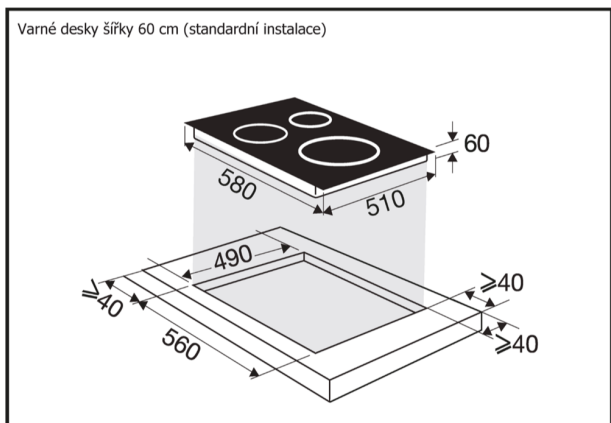

DESKA INDUKČNÍ BP1164HUB

Výrobce: Brandt

Kód EAN: 3660767982598

Popis

- Indukční varná deska 60 cm široká s variabilní plochou horiZone
- Povrch z černého skla
- 4 nezávislé varné zóny: 1 x horiZone 40x23 cm / 4 kW, 1 x 21 cm / 3,6 kW, 16 cm / 2,5 kW
- Celkový příkon 7,4 kW
- Dotykové ovládání Intellect Expert
- 10 stupňů nastavení výkonu
- Nejrychlejší indukční deska na trhu, až o 37% rychlejší než konkurence (2 l vody přivede k varu již za 2:30 min.)
- Funkce Ultra Boost pro okamžitý přístup k maximálnímu výkonu pro všechny varné zóny
- Nezávislý časovač 1-99 min. pro všechny varné zóny, Funkce Tempo, Boil, Recall a Clean Lock
- Možnost zapuštění do pracovní desky
- Balíček 10 bezpečnostních prvků

Technologie

Varná plocha horiZone

10 bezpečnostních prvků varné desky

Ultra Boost

Funkce "Boil"

Funkce "Recall"

Indikátor zbytkového tepla