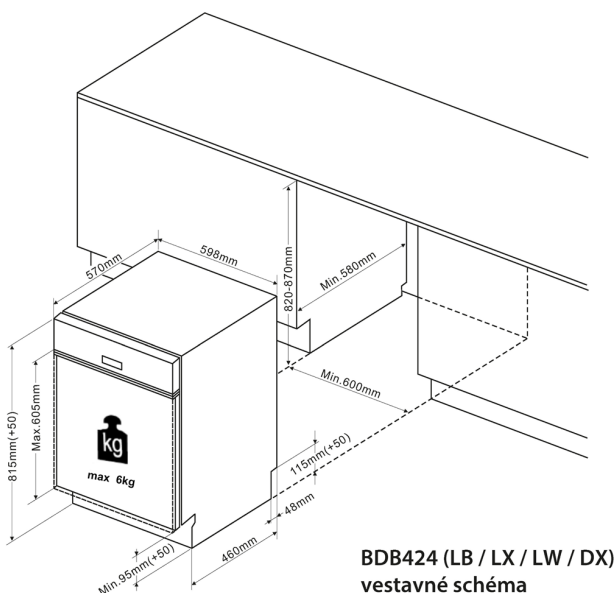

RP - Recyklační poplatek

DMOC	16 990,00 Kč
RP	72,60 Kč