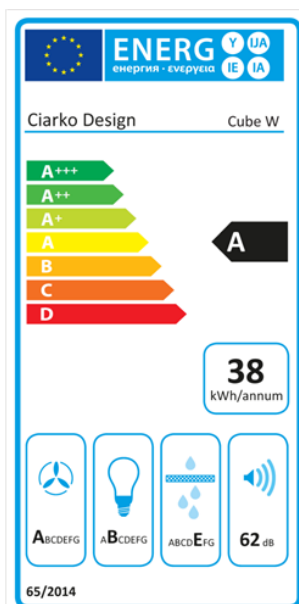

Odsavač ostrůvkový Cube W Copper (CDW4001R)

Výrobce: Ciarko Design

Kód EAN: 5902429926082

Popis

- Barevné provedení: matný kov barvy mědi
- Úsporná energetická třída A
- Tichý, výkonný a spolehlivý invertorový motor
- Bezdotykové ovládání gesty rukou + dálkový ovladač
- LED pásek po obvodu s regulací intenzity světla
- 4 stupně intenzity odsávání včetně BOOST
- Výkon od tahu ve standardním režimu: 140 - 390 m³/h (590 m³/h v BOOST)
- Hlučnost ve standardním režimu: 43 - 62 dB(A)
- Roční spotřeba energie 38,2 kWh/a
- Rozměry (V x Š x H): 975 - 1205 x 402 x 302 mm

Technologie

Ovládání gesty rukou

Invertorový motor

Boost

Časovač (odložené vypnutí)

Dálkové ovládání

LED osvětlení s regulací intenzity

65/2014