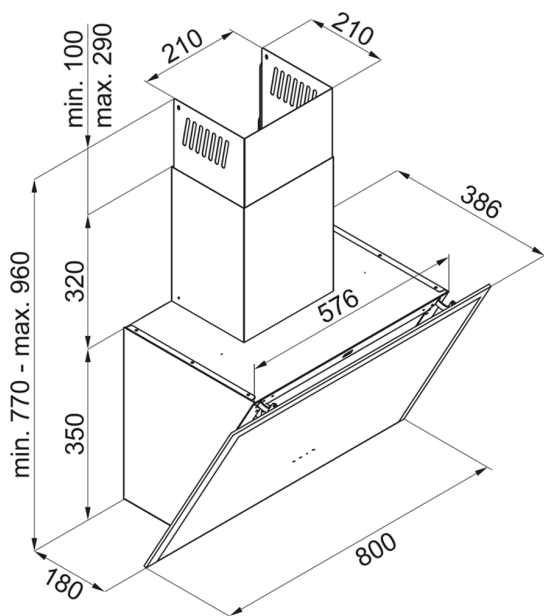

ODSAVAČ ŠÍKMÝ KOMÍNOVÝ KOS8301BLG

Výrobce: Kluge

Kód EAN: 5902429927416

Popis

- Barevné provedení: černé sklo + čiré sklo po obvodu
- Šířka: 80 cm
- Energetická třída A+ • Roční spotřeba energie 30,3 kWh
- Extrémně tichý, úsporný a výkonný invertorový motor nové generace
- Dotykové ovládání na skle s LED displejem
- 4 stupně intenzity odsávání + BOOST
- Typ osvětlení: LED pásek
- Výkon od tahu: 210 - 515 m3/h / BOOST až 700 m3/h
- Hlučnost: 43-63 dB(A)
- Funkce odloženého vypnutí
- Výška s komínem: 775 - 970 mm