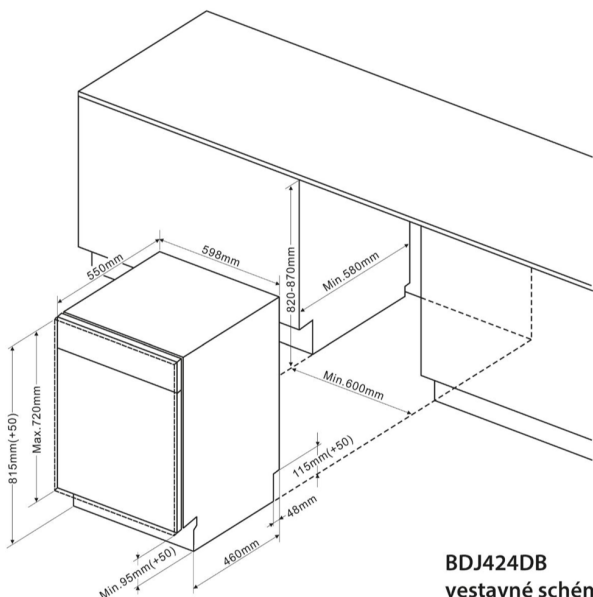

Myčka plně vestavná BDJ424DB

Výrobce: Brandt

Kód EAN: 3660767978775

Popis

- Plně vestavná myčka nádobí
- Kapacita 14 sad nádobí
- Dotykové ovládání, LCD displej
- Energetická třída D
- 6 programů, 5 teplot
- 1/2 náplň, odložený start až o 24 h
- Indikace soli a leštidla, ukazatel zbývajících času mytí
- Horní koš výškově stavitelná i při zatížení, modulární spodní koš, košík na příbory
- Spotřeba energie (100 cyklů) / vody (cyklus): 85 kWh / 11 l, hlučnost 45 dB(A)
- Sušení přirozenou konvekcí + Funkce automatického otevírání dveří
- Indikace konce mycího programu prostřednictvím světelného paprsku Spotlight

BDJ424DB
vestavné schéma

Technologie

Spotlight

Aquablock

Multifunkční tableta

Indikátor soli a leštidla

Odložený start až o 24 h

Program OptiA 60