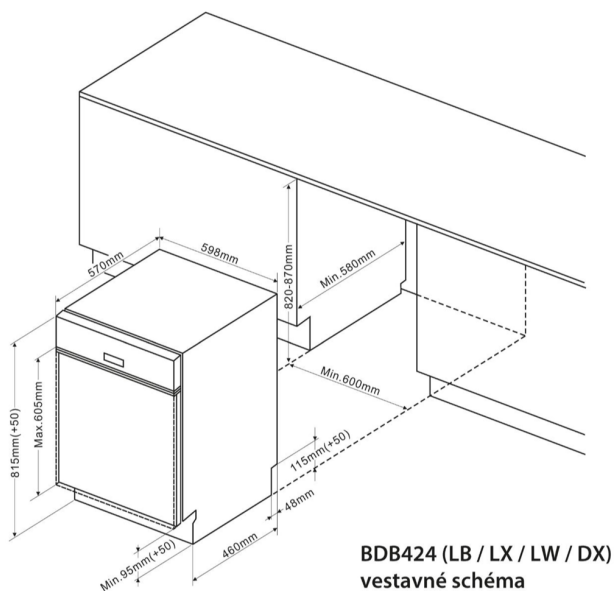

Myčka vestavná s panelem BDB424DX

Výrobce: Brandt

Kód EAN: 3660767978782

Popis

- Vestavná myčka nádobí s nerezovým panelem
- Kapacita 14 sad nádobí
- Elektronické ovládání Soft Touch
- LCD displej
- Energetická třída D
- 6 programů, 4 teploty
- Odložený start až o 24 h, 1/2 náplň, ukazatel zbývajících času programu
- Spotřeba energie (100 cyklů) / vody (cyklus): 85 kWh / 10 l, hlučnost 44 dB(A)
- Indikace soli a leštidla
- Výškově stavitelný horní koš, modulární spodní koš, košík na příbory
- Sušení přirozenou konvekci + funkce automatického otevření dvířek

Technologie

Aquablock

Multifunkční tableta

Indikátor soli a leštidla

Silence Drive System

Odložený start až o 24 h

Program OptiA 60