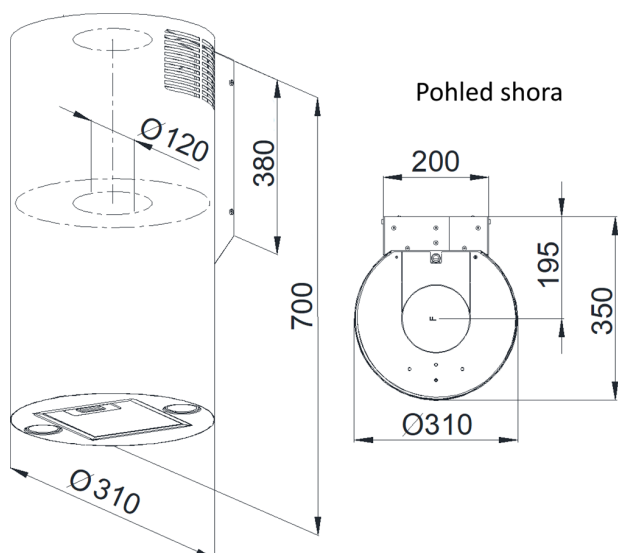

Technologie

Pohled shora