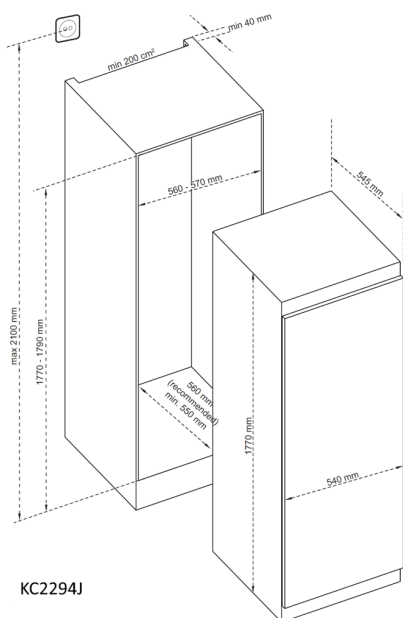

CHLADNIČKA VESTAVNA KC2294J

Výrobce: Kluge

Kód EAN: 8588008223901

Popis

- Vestavná jednodveřová monoklimatická chladnička
- Čistý objem chladničky 294 l
- Vnitřní LED osvětlení
- Elektronické ovládání s LED indikátory
- Automatické odmrazování chladničky
- 4 nastavitelné a 1 pevná police z bezpečnostního skla
- 4 standardní a 1 hluboká přihrádka ve dveřích
- 2 x zásuvka na ovoce a zeleninu
- Roční spotřeba energie 112 kWh/rok, energetická třída E
- Hlučnost pouze 39 dB(A)
- Lišty pro vestavbu do kuchyňské linky