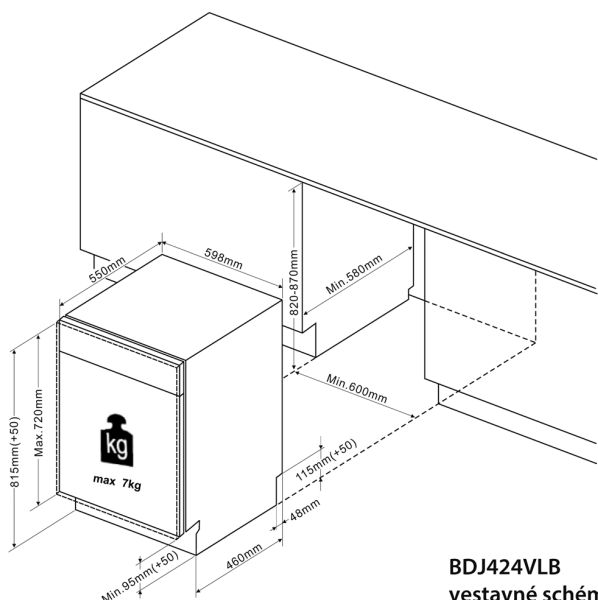

Myčka plně vestavná BDJ424VLB

Výrobce: Brandt

Kód EAN: 3660767984356

Popis

- Plně vestavná myčka nádobí
- Kapacita 14 sad nádobí, Energetická třída D
- 6 programů, 4 teploty
- Vortex Wash & Dry 60' - vysokotlaká rotační tryska pro dokonalé umytí zaschlé špíny
- Odložený start až o 12 h
- 1/2 náplň, Hlučnost 44 dB(A)
- Indikace soli a leštidla • Sušení přirozenou konvekci
- Výškově stavitelný horní koš s posuvným košíkem
- Košík na příbory ve spodním koši
- Funkce automatického otevírání dveří myčky s možností vypnutí
- Indikace konce mycího programu prostřednictvím světelného paprsku Spotlight

Technologie

Variabilní příborová zásuvka

Spotlight

Auto Door

Indikátor soli a leštidla

Multifunkční tableta

Odložený start o 3, 6, 9 a 12 h

BDJ424VLB
vestavné schéma