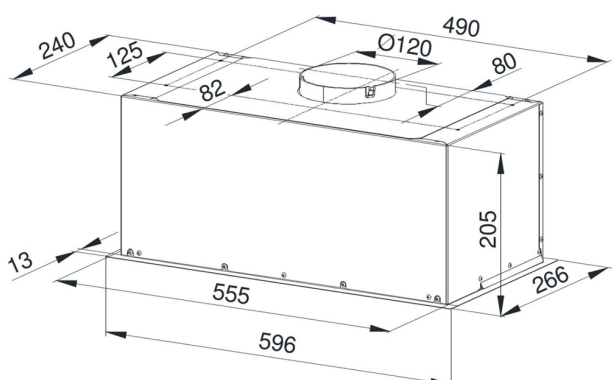

Odsavač plně vestavný KMV6011BL

Výrobce: Kluge

Kód EAN: 5901703835720

Popis

- Barevné provedení: černá
- Šířka: 60 cm
- Digitální displej
- Elektronické ovládání typu Soft-touch
- Dálkové ovládání
- 3 stupně intenzity odsávání
- Typ osvětlení: LED pásek
- Výkon odtahu: 130 - 320 m3/h
- Hlučnost: 47 - 61 dB(A)
- Roční spotřeba energie 59 kWh/a