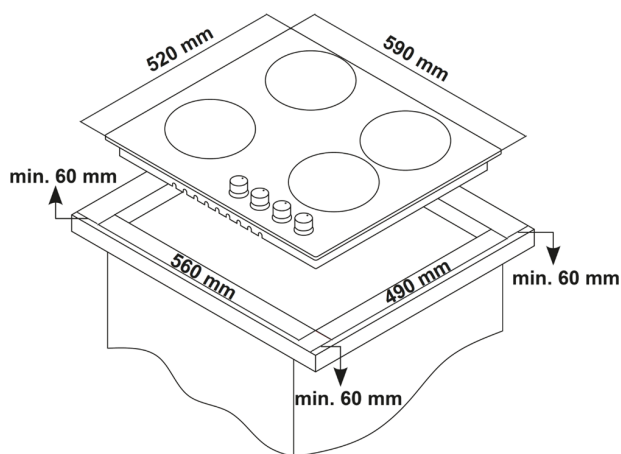

## DESKA PLYNOVÁ KPG6000B

Výrobce: Kluge

Kód EAN: 8588008221150

### Popis

- Plynová varná deska
- Šířka 60 cm
- Povrch z matného černě lakovaného nerez
- Masivní a odolné litinové rošty
- Otočné ovladače na čelní straně s automatickým zapalováním hořáků
- Levý přední hořák (WOK): 3,5 kW (Ø 131 mm), pravý přední hořák (pomocný): 0,95 kW (Ø 55 mm)
- Pravý a levý zadní hořák (střední): 1,70 kW (Ø 75 mm)
- Zabezpečení proti úniku plynu Gas Stop
- Provoz na zemní plyn nebo PB
- Rozměry (V x Š x H): 108.5 x 590 x 520 mm

Varná plocha 60 cm