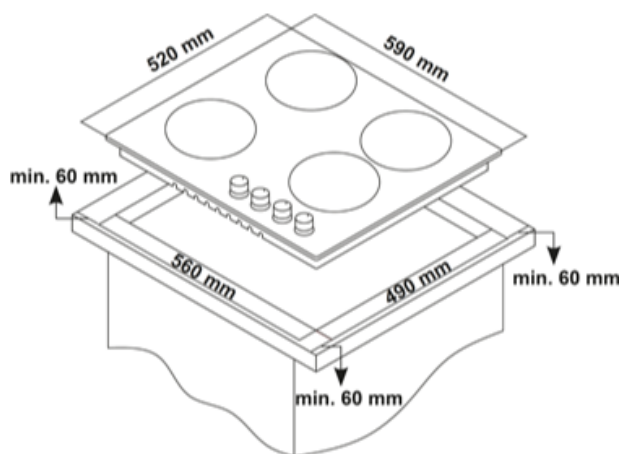

DESKA PLYNOVÁ KPG6000X

Výrobce: Kluge

Kód EAN: 8588008221143

Popis

- Plynová varná deska
- Šířka 60 cm
- Povrch z nerezů
- Masivní a odolné litinové rošty
- Otočné ovladače na čelní straně s automatickým zapalováním hořáků
- Levý přední hořák (WOK): 3,5 kW (Ø 131 mm), pravý přední hořák (pomocný): 0,95 kW (Ø 55 mm)
- Pravý a levý zadní hořák (střední): 1,70 kW (Ø 75 mm)
- Zabezpečení proti úniku plynu Gas Stop
- Provoz na zemní plyn nebo PB
- Rozměry (V x Š x H): 108.5 x 590 x 520 mm

Varná plocha 60 cm