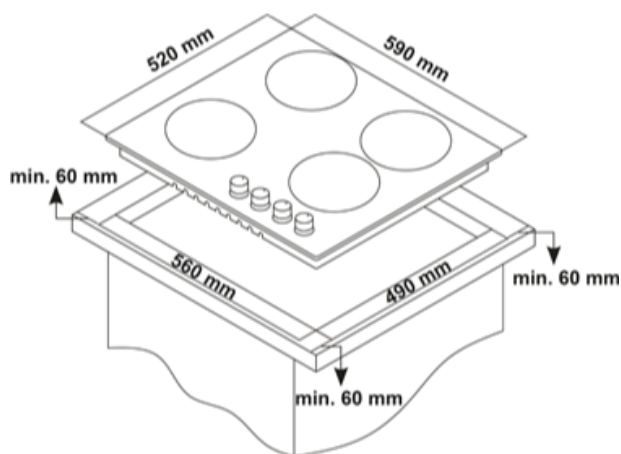

DESKA PLYNOVÁ KPG6010BG

Výrobce: Kluge

Kód EAN: 8588008221129

Popis

- Plynová varná deska
- Šířka 60 cm
- Povrch z černého skla
- Masivní a odolné litinové rošty
- Otočné ovladače na čelní straně s automatickým zapalováním hořáků
- Levý přední hořák (WOK): 3,5 kW (Ø 131 mm), pravý přední hořák (pomocný): 0,95 kW (Ø 55 mm)
- Pravý a levý zadní hořák (střední): 1,70 kW (Ø 75 mm)
- Zabezpečení proti úniku plynu Gas Stop
- Provoz na zemní plyn nebo PB
- Rozměry (V x Š x H): 108.5 x 590 x 520 mm

Varná plocha 60 cm