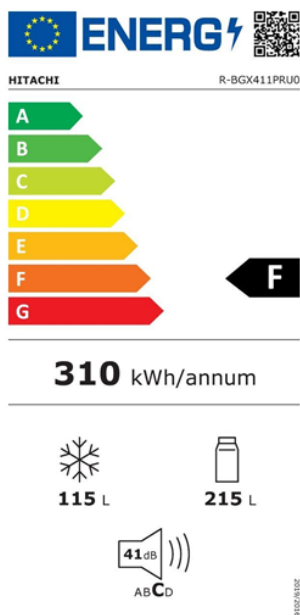

CHLADNIČKA R-BGX411PRU0L (GPW)

Výrobce: Hitachi

Kód EAN: 8588008221211

Popis

- Kombinovaná chladnička s mrazničkou dole, levostranné otevírání dveří
- Barevná varianta Glass White (bílé sklo)
- Čistý objem chladničky 215 l / Čistý objem mrazničky 115 l
- Energetická třída F, roční spotřeba energie 310 kWh
- Akumulační doba 27:48 h, mrazicí kapacita 5,5 kg /24 hod
- Chlazení No Frost
- Čidlo ETS
- Invertorový kompresor a Chlazení Dual Fan
- Titanový nano filtr
- Hlučnost 41 dB
- Rozměry (VxŠxH):190 x 59,5 x 65

Technologie

Invertorový kompresor

No Frost

7 let záruky na chlazení Hitachi

Dotykový ovládací panel

Zásuvka s volitelným režimem

LED osvětlení