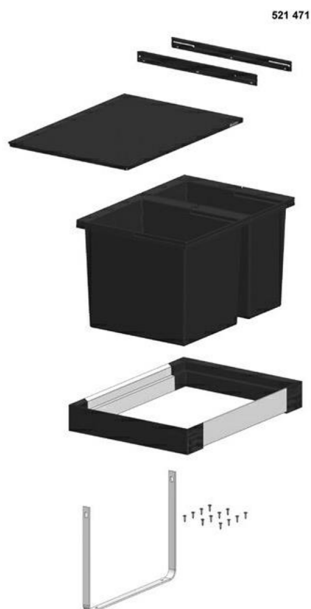

Koš Flexon II 60/2

Výrobce: Blanco

Kód EAN: 4020684651134

Popis

- Nádoby na odpad s hliníkovým rámem, sklápěcími madly a s ocelovým víkem
- Snadnější čištění díky elegantnímu designu s velkými, hladkými povrchy
- Ocelové víko lze použít jako praktické odkládací místo
- Snadná instalace, stačí vložit do skříňky a přichytit rám ke dvířkům a dnu
- Je zapotřebí skříňka se zásuvkou. Výška zabudování 370 mm nad dnem zásuvky, hloubka zabudování 400 mm
- Maximální výška obruby zásuvky 265 mm nad dnem zásuvek
- Možnost zabudování do spodních skříněk s kazetovými dvířky od šířky rámu 90 mm
- Zohledňujte výšku dna skříňky, hloubku zabudování dřezu i s odtokovou armaturou
- Nejnižší doporučená výška soklu pro montáž nožního ovládání Movex: 100 mm
- Minimální šířka skříňky pro instalaci: 60 cm
- Obsah balení: rám koše, nádoby, víko koše, montážní příslušenství