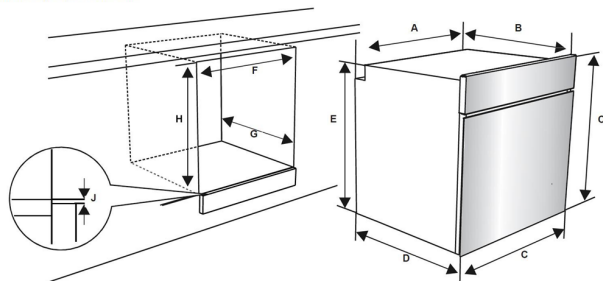

TROUBA KTE1031B

Výrobce: Kluge

Kód EAN: 8588008221778

Popis

- Multifunkční trouba o objemu 75 l • Energetická třída A
- Provedení černé sklo, nerezové madlo, nerezové otočné voliče
- Dotykový LCD displej Visio Touch s časovačem pečení a minutkou
- Steam Base - pečení s podporou páry
- VAP Clean - parní čištění vnitřního prostoru trouby
- 9 funkcí trouby (mj. 3D pečení, Horkovzdušné pečení, Gril nebo Pizza)
- Hot Air Shield - ochrana před horkým vzduchem • Cool Touch - 3 vrstvy skla ve dveřích
- Soft Close a Soft Open - pomalé dovírání a otevírání dveří trouby
- Chromované boční vodící rošty (až 7 úrovní) • 1 pár 100% teleskopických výsuvů
- 1 ks mělký plech, 1 ks hluboký plech, 1 ks bezpečnostní rošt
- Rozměry (VxŠxH): 59,5 x 59,5 x 57,5 cm

A (mm)	557	min./max. F (mm)	560/580
B (mm)	550	min. G (mm)	555
C (mm)	595	min. H/I (mm)	600/590
D (mm)	575	min. J/K (mm)	5/10
E (mm)	576		

instalace pod pracovní desku

Technologie

3D pečení

Horkovzdušné pečení