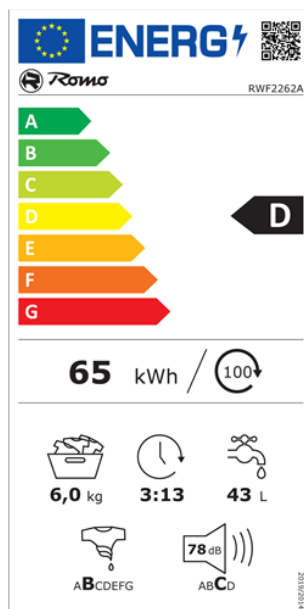

## PRAČKA RWF2262A

Výrobce: Romo

Kód EAN: 8588008221501

### Popis

- Předem plněná pračka s kapacitou až 6 kg prádla
- Otáčky odstředování až 1200 ot./min. s regulací
- LED displej a ovládací panel v češtině
- 15 pracích programů: Rychlý 15', Ryhlý 60', Antialergický, Ruční praní, Džíny aj.
- 9 pracích teplot: 20 °C až 90 °C (nastavení po 10 °C) a bez ohřevu
- Funkce: Odložený start 1 až 23 hodin
- Automatická detekce množství prádla a ochrana proti přetečení a nadměrnému pění
- Systém EKO Logic pro úsporu energií
- Systém detekce poruch
- Energetická třída D • Spotřeba energie (100 cyklů) / vody (cyklus): 65 kWh / 43 l
- Rozměry (VxŠxH): 84,5 x 59,7 x 49,7 cm • Hmotnost: 64 kg