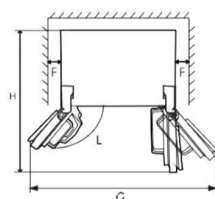

### Technologie

No Frost

Fast Freeze

Dotykové ovládání

Nízká hlučnost

LED osvětlení

A	635
B	685
C	1860
D	min=50
E	min=50
F	min=50
G	1270
H	1370
L	135e