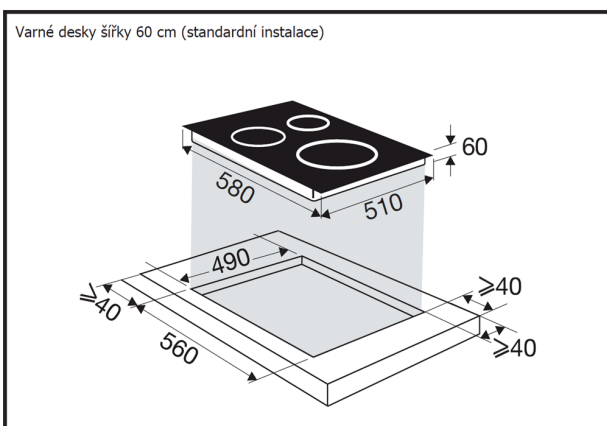

## DESKA INDUKČNÍ BPI3641PB

Výrobce: Brandt

Kód EAN: 3660767989566

### Popis

- Indukční varná deska 60 cm široká
- Povrch z černého skla
- 4 nezávislé varné zóny: 2 x 18 cm / 3,6 kW, 1 x 21 cm / 3,6 kW, 1 x 16 cm / 2,5 kW
- Power management: volitelný příkon desky 3000 / 3600 / 4600 / 7400 W
- Deska je vhodná k zapojení na 230V i 400V
- Dotykové ovládání, 15 stupňů nastavení výkonu
- Funkce Ultra Boost až o 20% rychlejší než klasický Boost
- Nezávislý časovač 1-99 min. pro všechny varné zóny, Funkce Boil a Clean Lock
- Možnost zapuštění do pracovní desky
- Balíček 10 bezpečnostních prvků
- Rozměry (VxŠxH): 6 x 58 x 51 cm