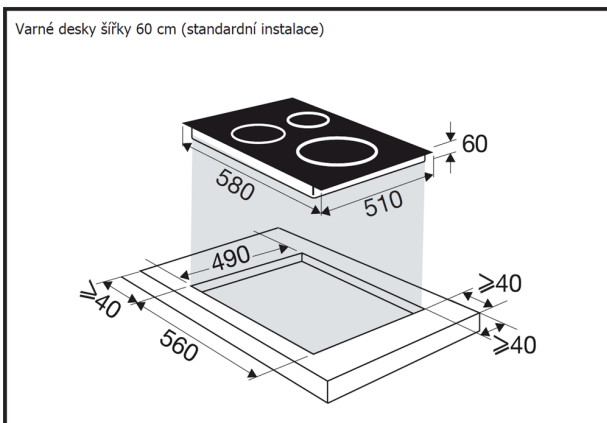

DESKA INDUKČNÍ BPI3641SB

Výrobce: Brandt

Kód EAN: 3660767989573

Popis

- Indukční varná deska 60 cm široká
- Povrch z černého skla
- 4 nezávislé varné zóny: 2 x 18 cm / 3,6 kW, 1 x 21 cm / 3,6 kW, 1 x 16 cm / 2,5 kW
- Celkový příkon 7,4 kW
- Dotykové ovládání
- 15 stupňů nastavení výkonu
- Funkce Ultra Boost pro okamžitý přístup k maximálnímu výkonu pro všechny varné zóny
- Nezávislý časovač 1-99 min. pro všechny varné zóny
- Funkce Tempo, Boil, Recall a Clean Lock
- Možnost zapuštění do pracovní desky
- Balíček 10 bezpečnostních prvků
- Rozměry (VxŠxH): 6 x 58 x 51 cm