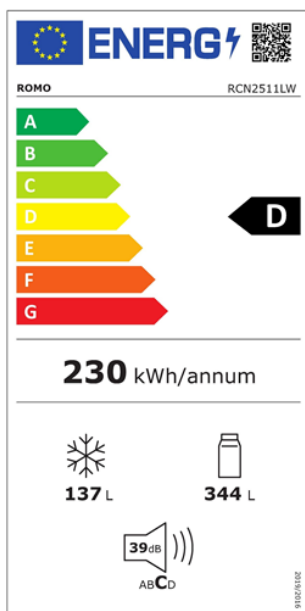

CHLADNIČKA RCN2511LW

Výrobce: Romo

Kód EAN: 8588008222843

Popis

- Kombinovaná chladnička s mrazákem dole, šířka 70 cm, en. třída D
- Bílé barevné provedení z nerezovým vertikálním madlem
- Dual NO FROST (oddělená ventilace chladničky a mrazničky), Funkce Super chlazení / Super mrazení
- Elektronické ovládání s LCD displejem na dveřích, LED osvětlení
- Čistý objem chladničky/mrazničky: 344 l/137 l
- Nízkoteplotní zóna o objemu 24 l
- Signalizace otevřených dveří, Funkce ECO / Dovolená / Dětský zámek
- 4 police z bezpečnostního skla, 4 přihrádky ve dveřích, stojan na víno
- 3 zásuvky v mrazničce + výrobek ledu
- Roční spotřeba energie 230 kWh, mrazicí výkon 8 kg/24 h
- Rozměry (VxŠxH): 192 x 70 x 71,2 cm

Technologie

Dual No Frost

Nízkoteplotní Fresh zóna

Fast Freeze

Nízká hloučnost

Dotykové ovládání

Změna směru otevírání dveří