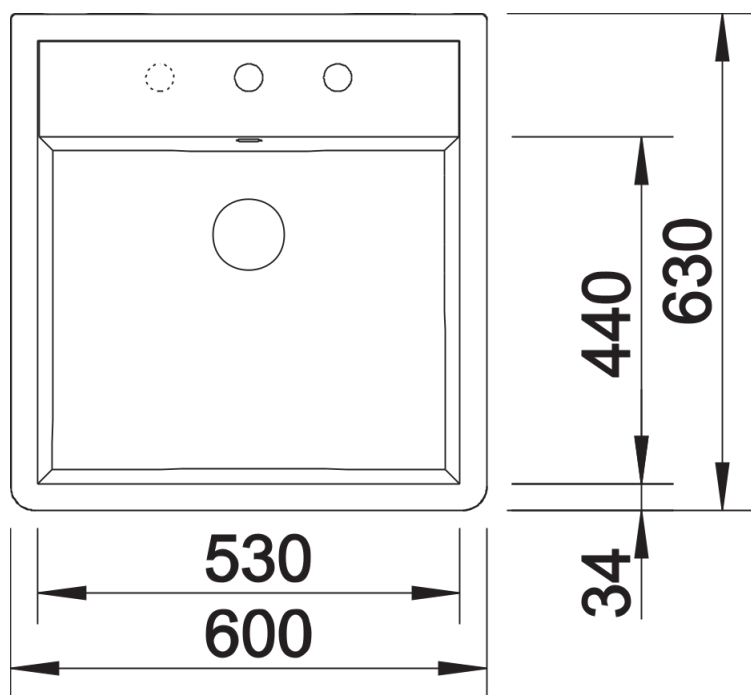

Datový list produktu PANOR 60

Č. pol. 514501

Přednost

- Atraktivní řešení pro tradiční a moderní rustikální kuchyně
- Elegantní kombinace různých rádiusů
- Mimořádně velký objem dřezy
- Ušlechtilý vzhled v zářivě bílé barvě křišťálu
- Vhodný pro spodní skříňky s šířkou 60 cm

Obsah dodávky

odtoková sada s prostorově úspornou trubkou, 3 ½" sítkový ventil, 2 otvory

Detaily

Dohled

Čelní pohled

Pohled ze strany