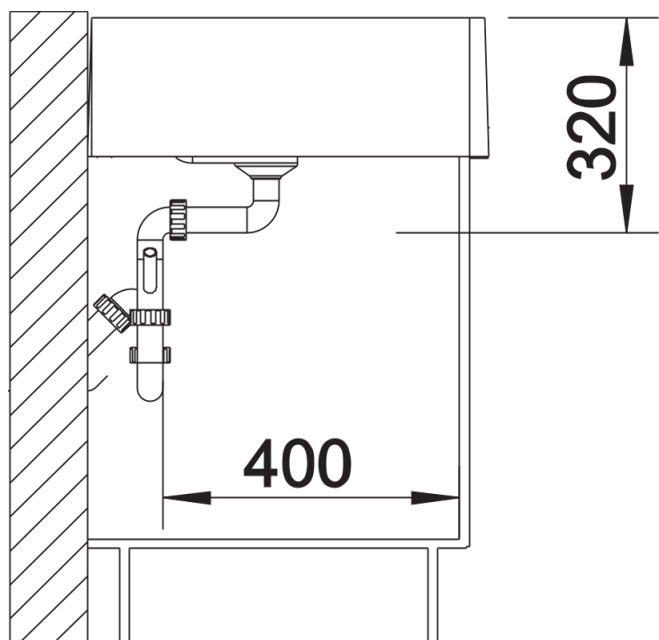

Obsah dodávky

odtoková sada s prostorově úspornou trubkou, 3 ½" sítkový ventil, 2 otvory

Detaily

Dohled

Čelní pohled

Pohled ze strany