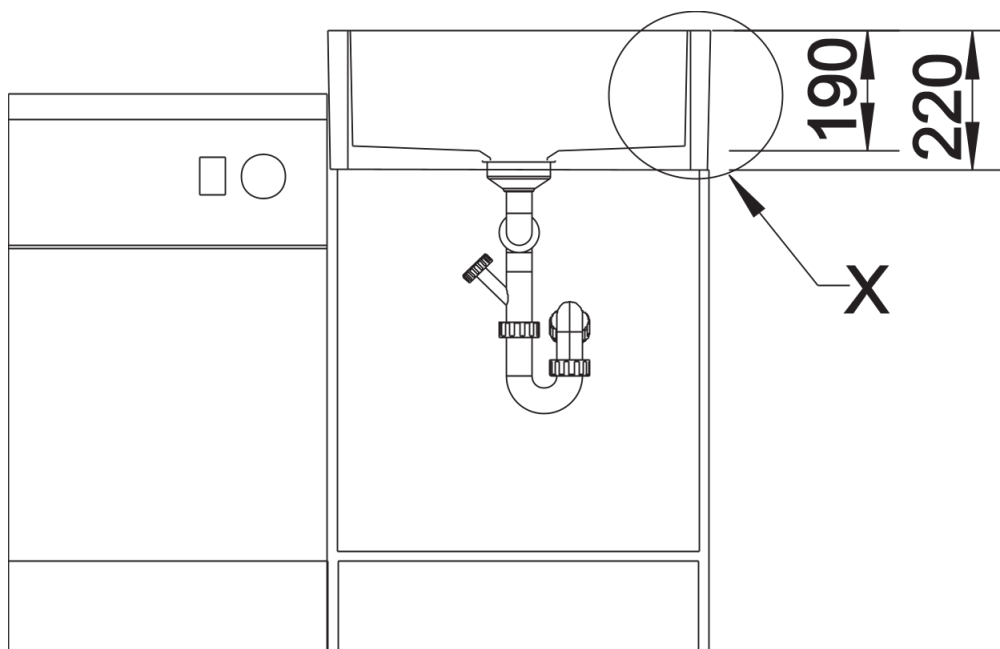

Datový list produktu PANOR 60

Č. pol. 514501

Přednost

- Atraktivní řešení pro tradiční a moderní rustikální kuchyně
- Elegantní kombinace různých rádiusů
- Mimořádně velký objem dřezy
- Ušlechtilý vzhled v zářivě bílé barvě křišťálu
- Vhodný pro spodní skříňky s šířkou 60 cm

Barvy

Dostupné barvy
zářivě bílá lesklá

Keramika zářivě bílá lesklá

Tipy pro plánování

- Dřez má otvory na baterii a dávkovač saponátu. Zadní strana není glazurovaná. Návod na montáž naleznete na našem webu.

Obsah dodávky

odtoková sada s prostorově úspornou trubkou, 3 ½" sítkový ventil, 2 otvory

Detaily

Dohled

Čelní pohled

Pohled ze strany